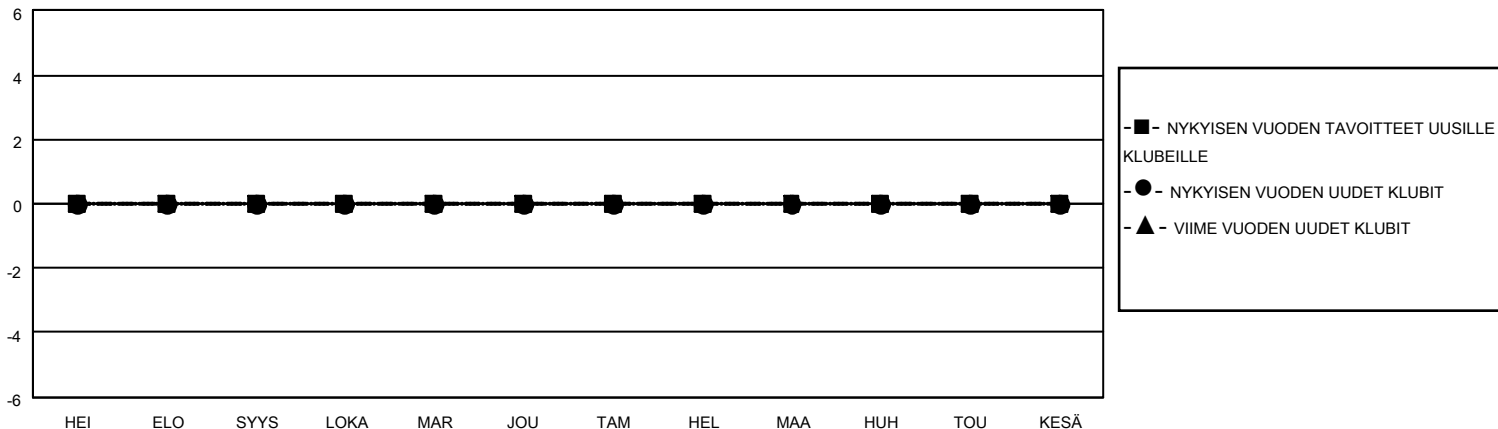

MONTHLY MEMBERSHIP PROGRESS REPORT

SIJAINTI FINLAND

District 107 E

Results as of: 11/30/2020

Klubit				jäsentä			
TULOKSET 2020-2021				TULOKSET 2020-2021			
NELJÄNNES	UUDEN KLUBIN TAVOITE	UUDET KLUBIT	LOPETETUT KLUBIT	NELJÄNNES	JÄSENKASVUN NETTOTAVOITE	TOTEUTUNUT JÄSENKASVU	POISTETUT JÄSENET (mukaan lukien siirrot)
HEI/ELO/SYYS	0	0	0	HEI/ELO/SYYS	20	5	33
LOKA/MAR/JOU	0	0	2	LOKA/MAR/JOU	20	16	55
TAM/HEL/MAA	0	0	0	TAM/HEL/MAA	20	0	0
HUH/TOU/KESÄ	0	0	0	HUH/TOU/KESÄ	20	0	0

TAVOITTEET JA UUDET KLUBIT, KUMULATIIVINEN

TAVOITTEET JA JÄSENET, KUMULATIIVINEN

LAKKAUTETUT KLUBIT: 2

14 CLUBS OF 73 LISÄNNYT YHDEN TAI USEAMMAN UUTTA JÄSENTÄ

SUKUPUOLIJAKAUMA

MIES 1,264 (77.78%)
NAINEN 361 (22.22%)