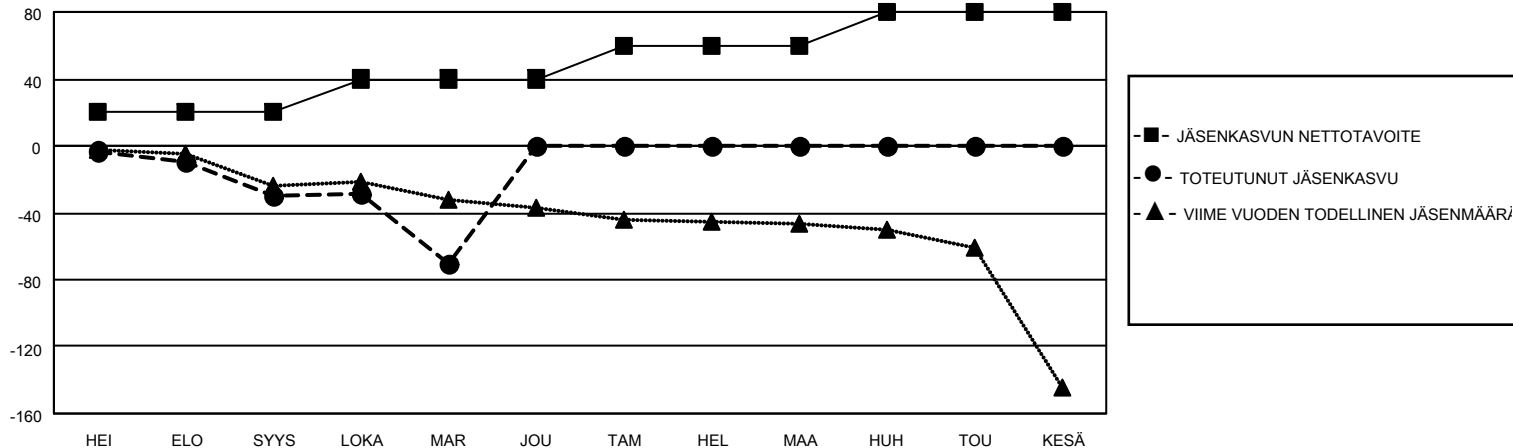

MONTHLY MEMBERSHIP PROGRESS REPORT

SIJAINTI FINLAND

District 107 E

Results as of: 11/30/2020

Klubit				jäsentä			
TULOKSET 2020-2021				TULOKSET 2020-2021			
NELJÄNNES	UUDEN KLUBIN TAVOITE	UUDET KLUBIT	LOPETETUT KLUBIT	NELJÄNNES	JÄSENKASVUN NETTOTAVOITE	TOTEUTUNUT JÄSENKASVU	POISTETUT JÄSENET (mukaan lukien siirrot)
HEI/ELO/SYYS	0	0	0	HEI/ELO/SYYS	20	5	33
LOKA/MAR/JOU	0	0	2	LOKA/MAR/JOU	20	16	55
TAM/HEL/MAA	0	0	0	TAM/HEL/MAA	20	0	0
HUH/TOU/KESÄ	0	0	0	HUH/TOU/KESÄ	20	0	0

TAVOITTEET JA UUDET KLUBIT, KUMULATIIVINEN

TAVOITTEET JA JÄSENET, KUMULATIIVINEN

LAKKAUTETUT KLUBIT: 2

14 CLUBS OF 73 LISÄNNYT YHDEN TAI USEAMMAN UUTTA JÄSENTÄ

SUKUPUOLIJAKAUMA

MIES 1,264 (77.78%)
NAINEN 361 (22.22%)